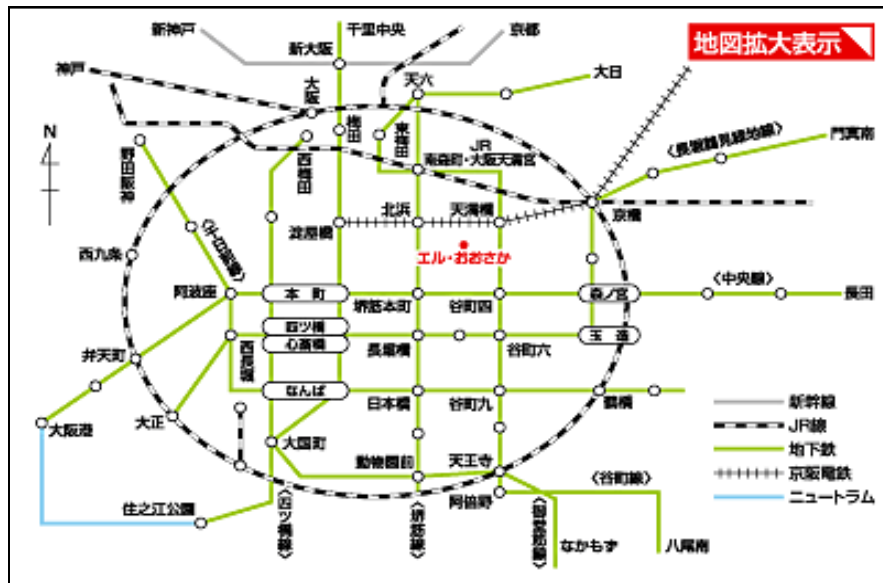

【 会 場 案 内 】

大阪会場

大阪府立労働センター エル・おおさか
〒540-0031 大阪市中央区北浜東3-14
TEL:06-6942-0001

- 「新大阪駅」からは…地下鉄御堂筋線(新大阪～淀屋橋) →京阪電鉄(淀屋橋～天満橋)
- 「大阪駅」からは…地下鉄谷町線(東梅田～天満橋)
- 「難波駅」からは…地下鉄千日前線(難波～谷町9丁目) →地下鉄谷町線(谷町9丁目～天満橋)

- 京阪・地下鉄谷町線「天満橋駅」より 300m
- 京阪・地下鉄堺筋線「北浜駅」より 500m
- 地下鉄御堂筋線「淀屋橋駅」より 1,200m
- JR東西線「大阪天満宮駅」より 900m

車でお越しの場合は、阪神高速東大阪線、法円坂出口を左折して直進、
京阪東口交差点左折西へ信号5つ目
(地図上の矢印は、「エル・おおさか」周辺からの案内です。)